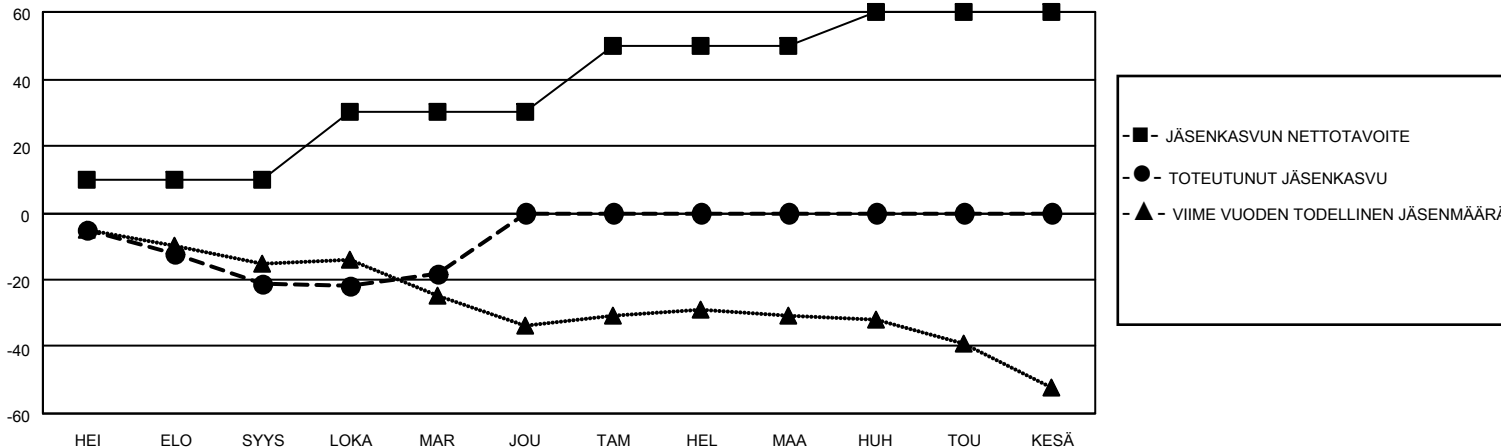

MONTHLY MEMBERSHIP PROGRESS REPORT

SIJAINTI FINLAND

District 107 I

Results as of: 11/30/2021

Klubit				jäsentä			
TULOKSET 2021-2022				TULOKSET 2021-2022			
NELJÄNNES	UUDEN KLUBIN TAVOITE	UUDET KLUBIT	LOPETETUT KLUBIT	NELJÄNNES	JÄSENKASVUN NETTOTAVOITE	TOTEUTUNUT JÄSENKASVU	POISTETUT JÄSENET (mukaan lukien siirrot)
HEI/ELO/SYYS	0	0	0	HEI/ELO/SYYS	10	4	24
LOKA/MAR/JOU	1	0	0	LOKA/MAR/JOU	20	7	2
TAM/HEL/MAA	1	0	0	TAM/HEL/MAA	20	0	0
HUH/TOU/KESÄ	0	0	0	HUH/TOU/KESÄ	10	0	0

TAVOITTEET JA UUDET KLUBIT, KUMULATIIVINEN

TAVOITTEET JA JÄSENET, KUMULATIIVINEN

LAKKAUTETUT KLUBIT: 0

ERONNEET JÄSENET

KUOLLUT	4
KLUBI LAKKAUTETTU	0
MUU	22
YHTEENSÄ	26

6 CLUBS OF 50 LISÄNNYT YHDEN TAI USEAMMAN UUTTA JÄSENTÄ