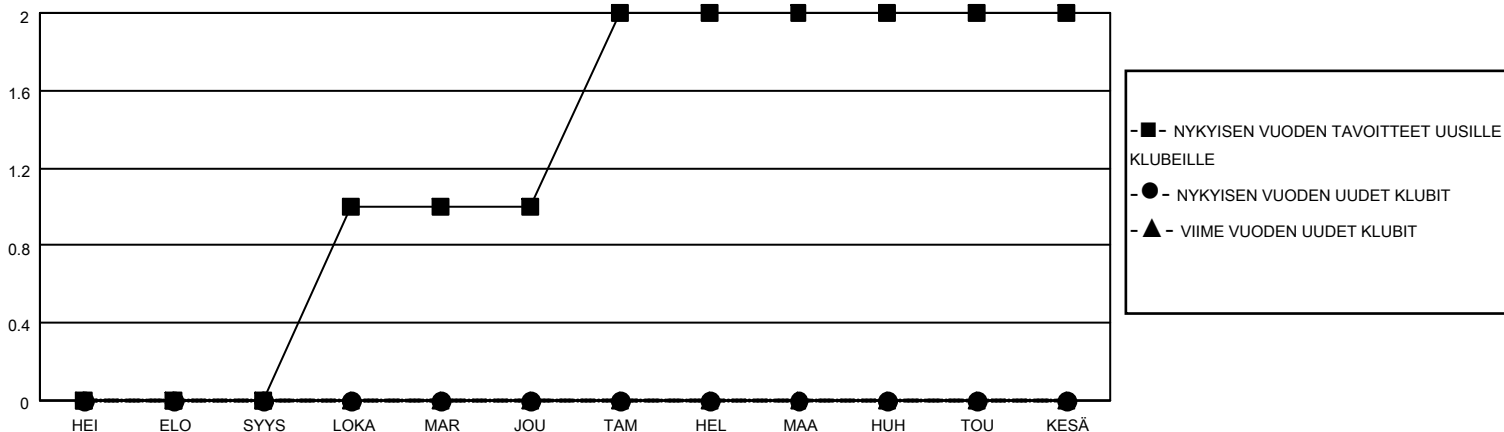

MONTHLY MEMBERSHIP PROGRESS REPORT

SIJAINTI FINLAND

District 107 I

Results as of: 11/30/2021

Klubit				jäsentä			
TULOKSET 2021-2022				TULOKSET 2021-2022			
NELJÄNNES	UUDEN KLUBIN TAVOITE	UUDET KLUBIT	LOPETETUT KLUBIT	NELJÄNNES	JÄSENKASVUN NETTOTAVOITE	TOTEUTUNUT JÄSENKASVU	POISTETUT JÄSENET (mukaan lukien siirrot)
HEI/ELO/SYYS	0	0	0	HEI/ELO/SYYS	10	4	24
LOKA/MAR/JOU	1	0	0	LOKA/MAR/JOU	20	7	2
TAM/HEL/MAA	1	0	0	TAM/HEL/MAA	20	0	0
HUH/TOU/KESÄ	0	0	0	HUH/TOU/KESÄ	10	0	0

TAVOITTEET JA UUDET KLUBIT, KUMULATIIVINEN

TAVOITTEET JA JÄSENET, KUMULATIIVINEN

LAKKAUTETUT KLUBIT: 0

ERONNEET JÄSENET

KUOLLUT	4
KLUBI LAKKAUTETTU	0
MUU	22
YHTEENSÄ	26

6 CLUBS OF 50 LISÄNNYT YHDEN TAI USEAMMAN UUTTA JÄSENTÄ